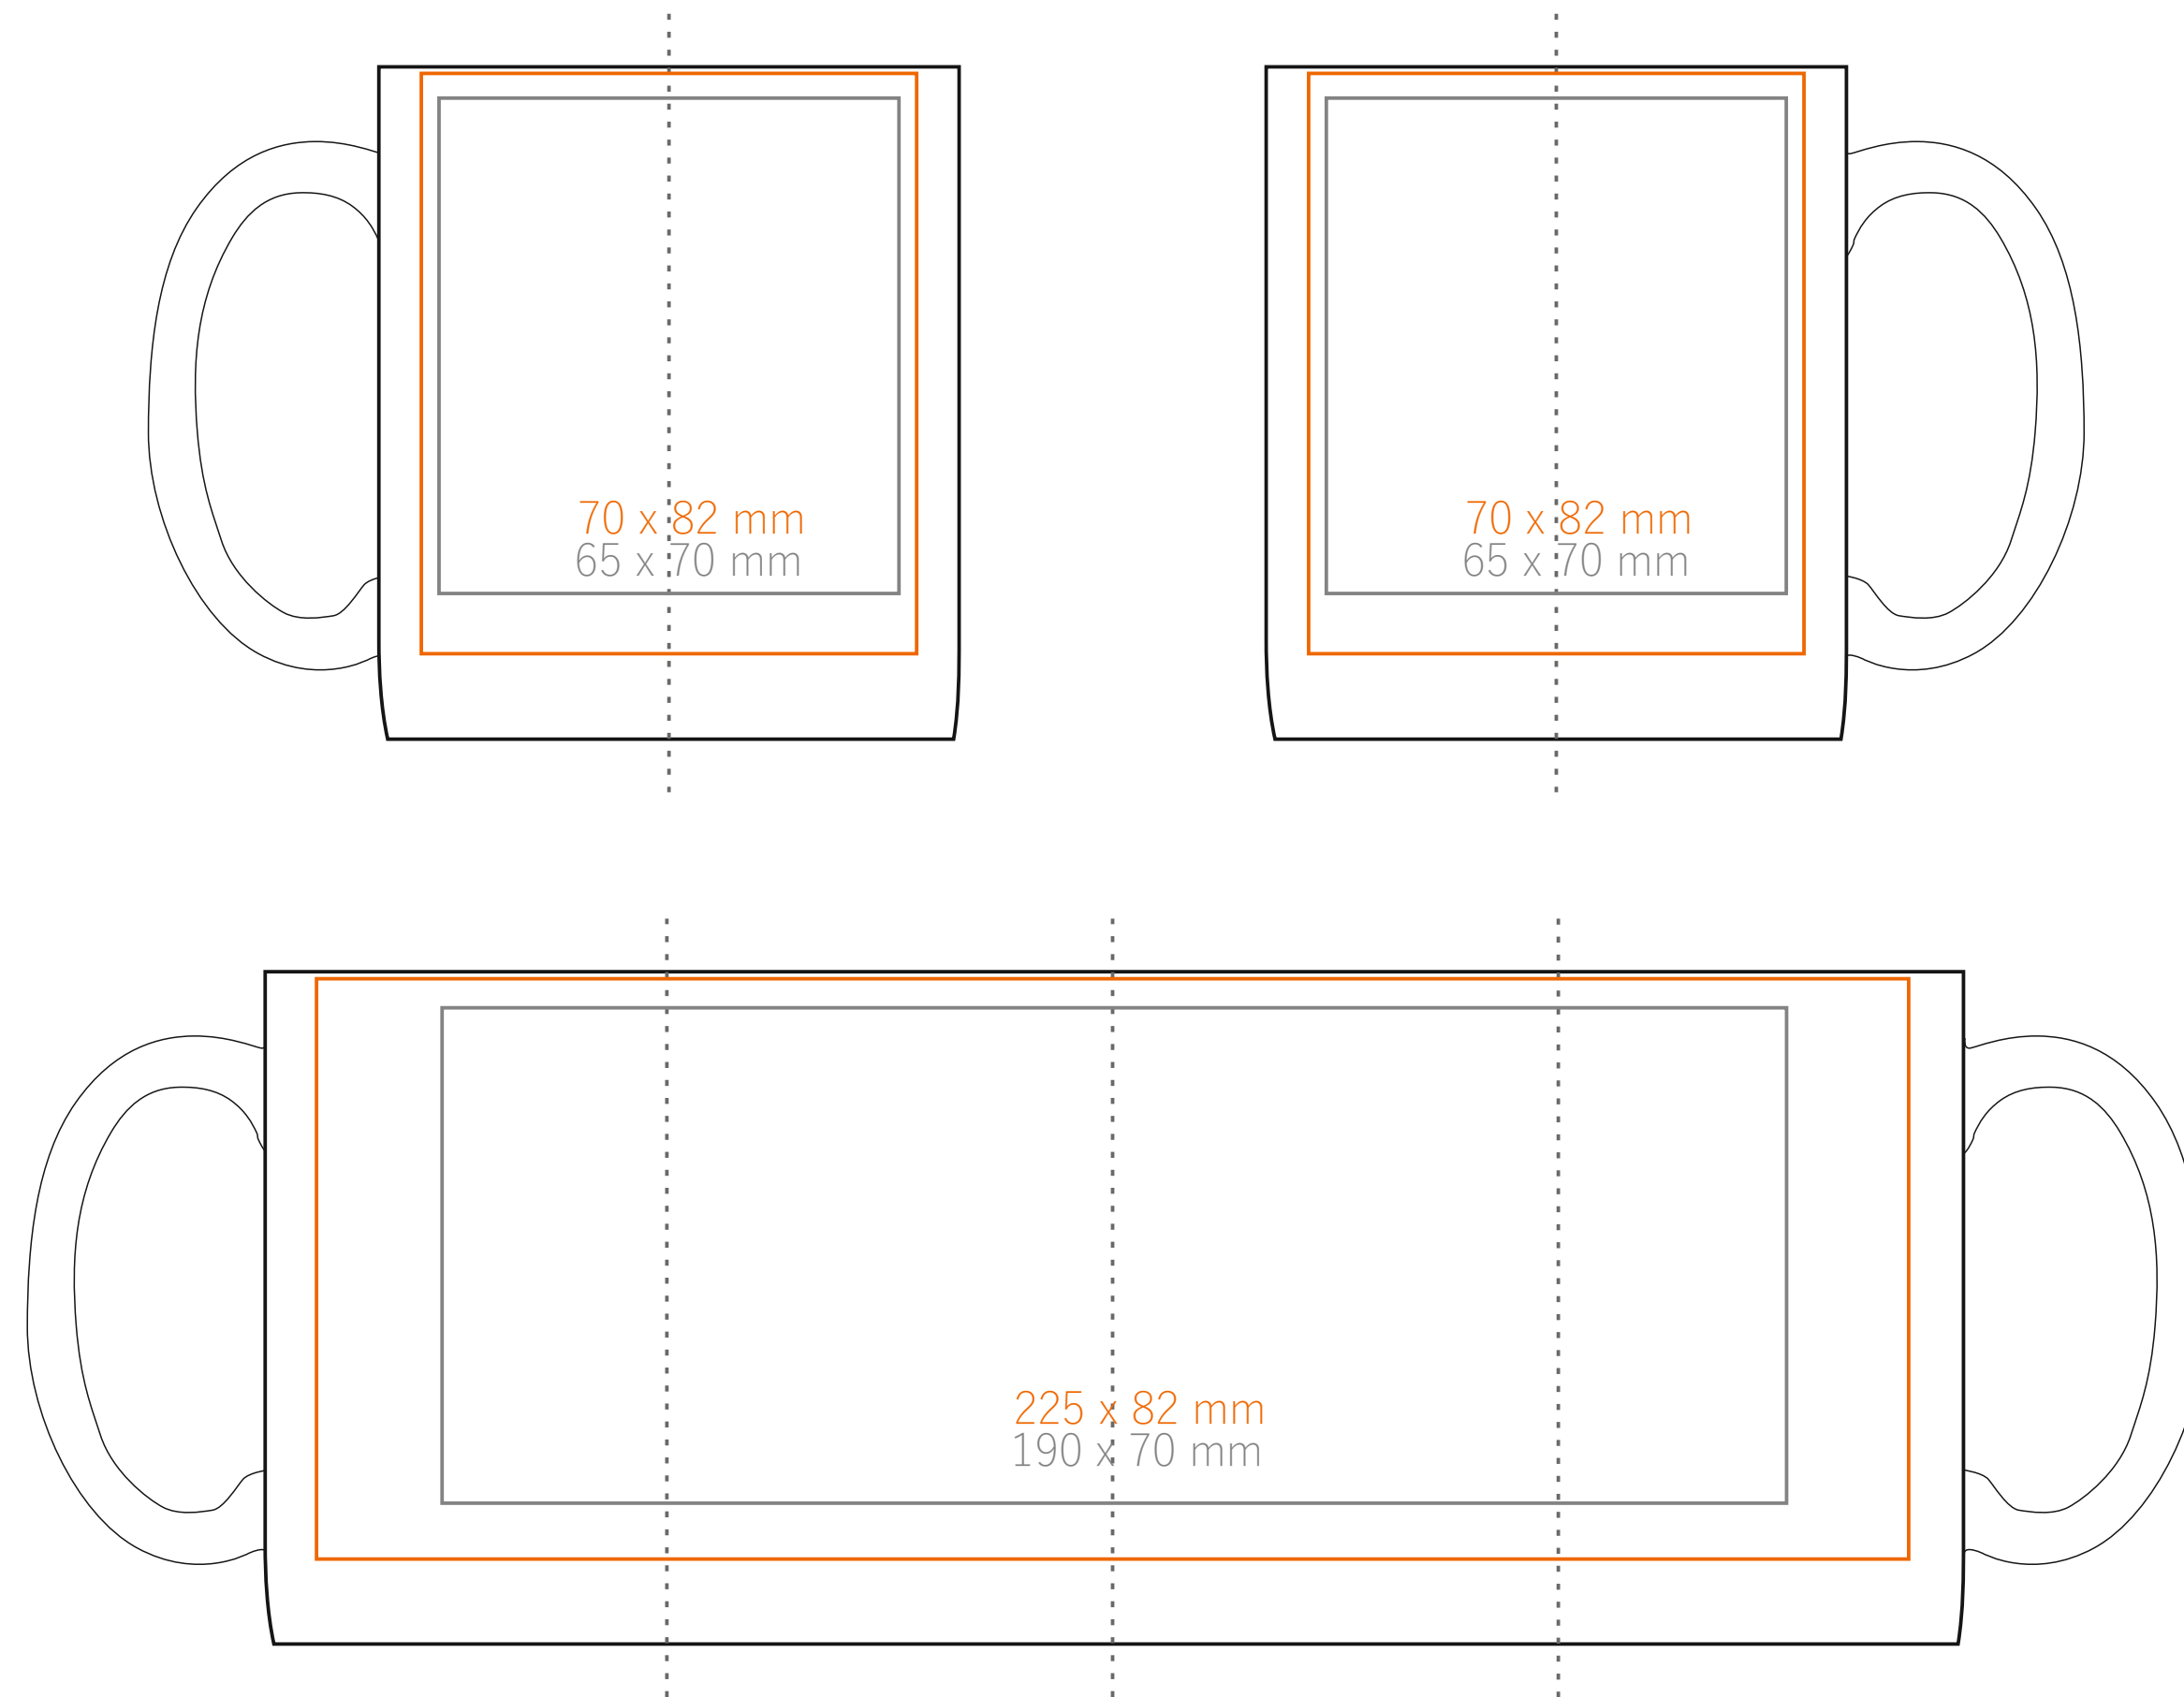

M537 Tomek EU

300 ml / h: 95 mm / Ø 82 mm

DRINK&LIVE
Porceline
collection

Henkeldruck	50 x 10 mm
Druck auf der Innerseite	40 x 20 mm
Bodendruck innen	Ø 30 mm
Bodendruck außen	Ø 45 mm

*Für Projekte mit Transferdruckverfahren außerhalb unserer Standarddruckfläche bitte unser Beratungsteam kontaktieren.

— Transferdruck
— Sensitive Touch
— Direktdruck