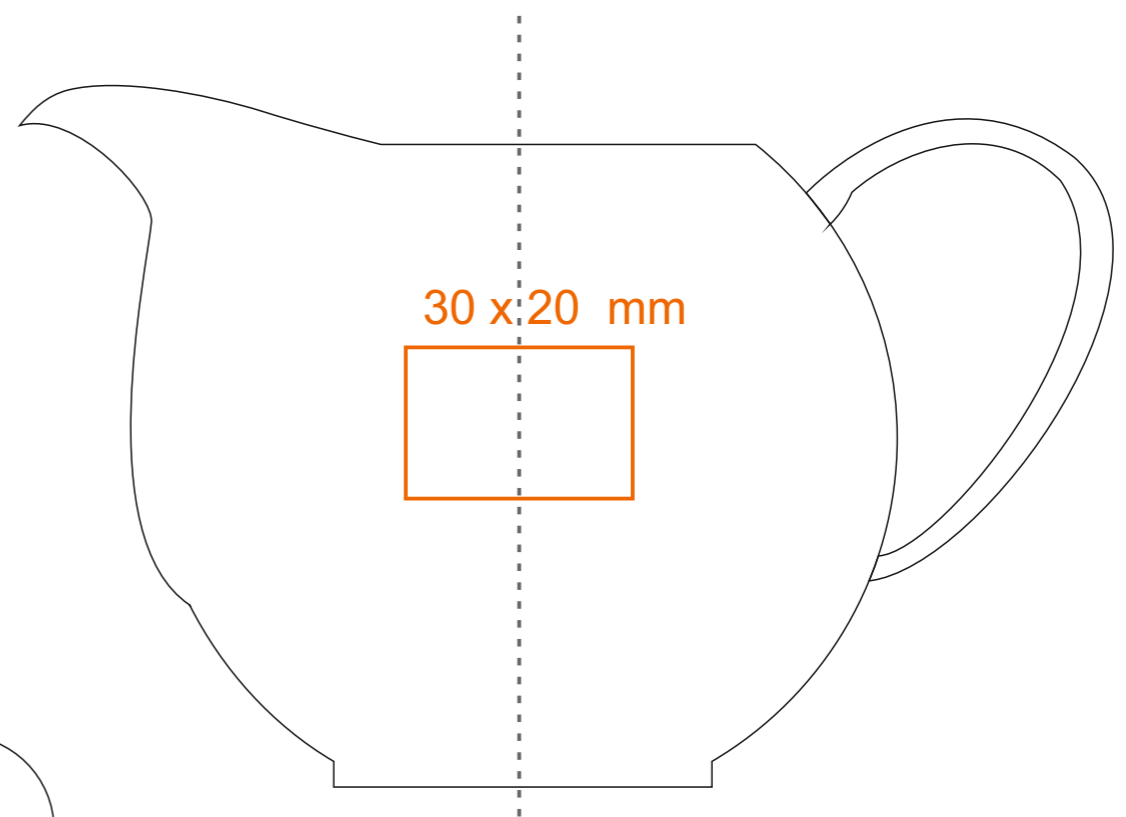

S_320

VENEZIA COFFEE SET

*Für Projekte mit Transferdruckverfahren außerhalb unserer Standarddruckfläche bitte unser Beratungsteam kontaktieren.

[Wie sollten die Projekte für den Druck vorbereitet werden](#)

Bedeutung

- Transferdruck
- Sensitive Touch