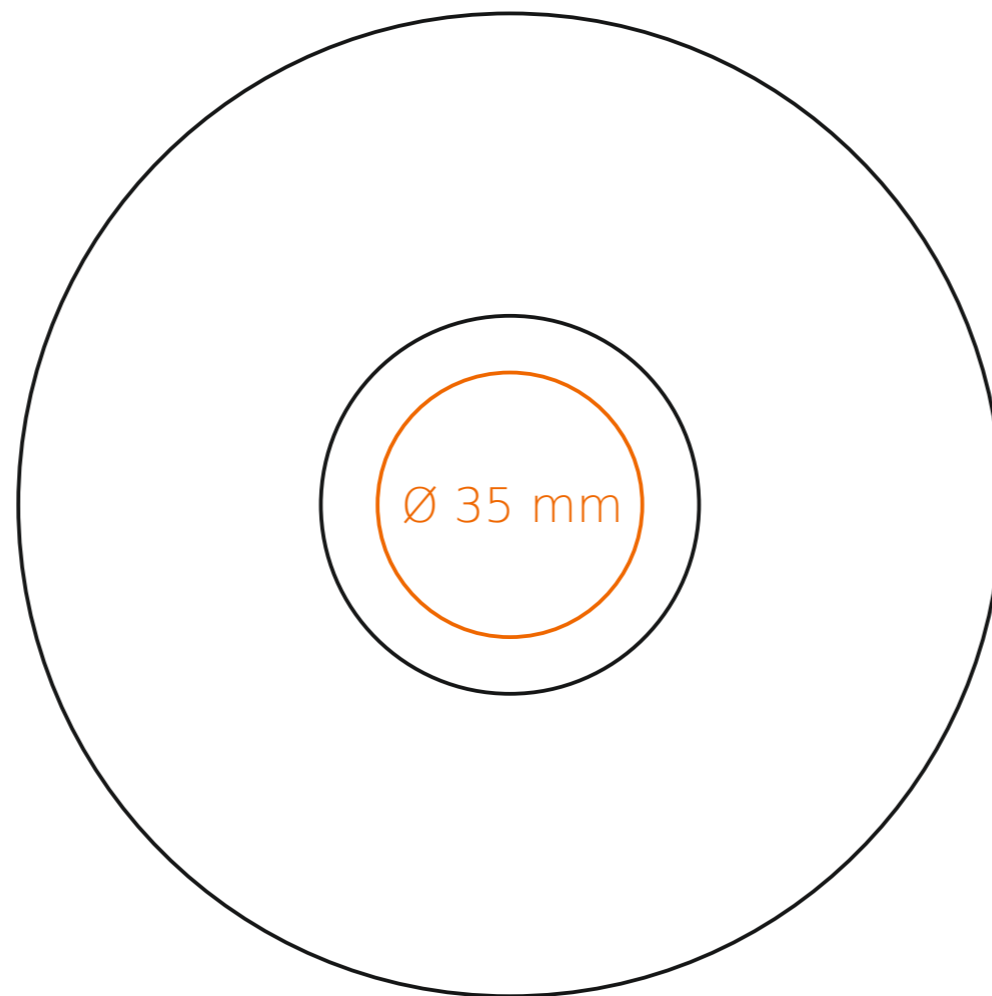

# S\_320 VENEZIA COFFEE SET

70 ml / h: 60 mm / Ø 63 mm

Spodek Ø 120 mm

Henkeldruck  
Druck auf der Innerseite  
Bodendruck außen

- 30 x 5 mm
- 30 x 10 mm
- Ø 20 mm

\*Für Projekte mit Transferdruckverfahren außerhalb unserer Standarddruckfläche bitte unser Beratungsteam kontaktieren.

## Bedeutung

-  Transferdruck
-  Sensitive Touch

# S\_320 VENEZIA COFFEE SET

150 ml / h: 65 mm / Ø 78 mm

Spodek Ø 130 mm

- |                          |              |
|--------------------------|--------------|
| Henkeldruck              | - 30 x 5 mm  |
| Druck auf der Innerseite | - 40 x 10 mm |
| Bodendruck innen         | - Ø 25 mm    |
| Bodendruck außen         | - Ø 25 mm    |

# S\_320 VENEZIA COFFEE SET

200 ml / h: 70 mm / Ø 87 mm

Spodek Ø 140 mm

- |                          |              |
|--------------------------|--------------|
| Henkeldruck              | - 30 x 5 mm  |
| Druck auf der Innerseite | - 40 x 15 mm |
| Bodendruck innen         | - Ø 30 mm    |
| Bodendruck außen         | - Ø 25 mm    |