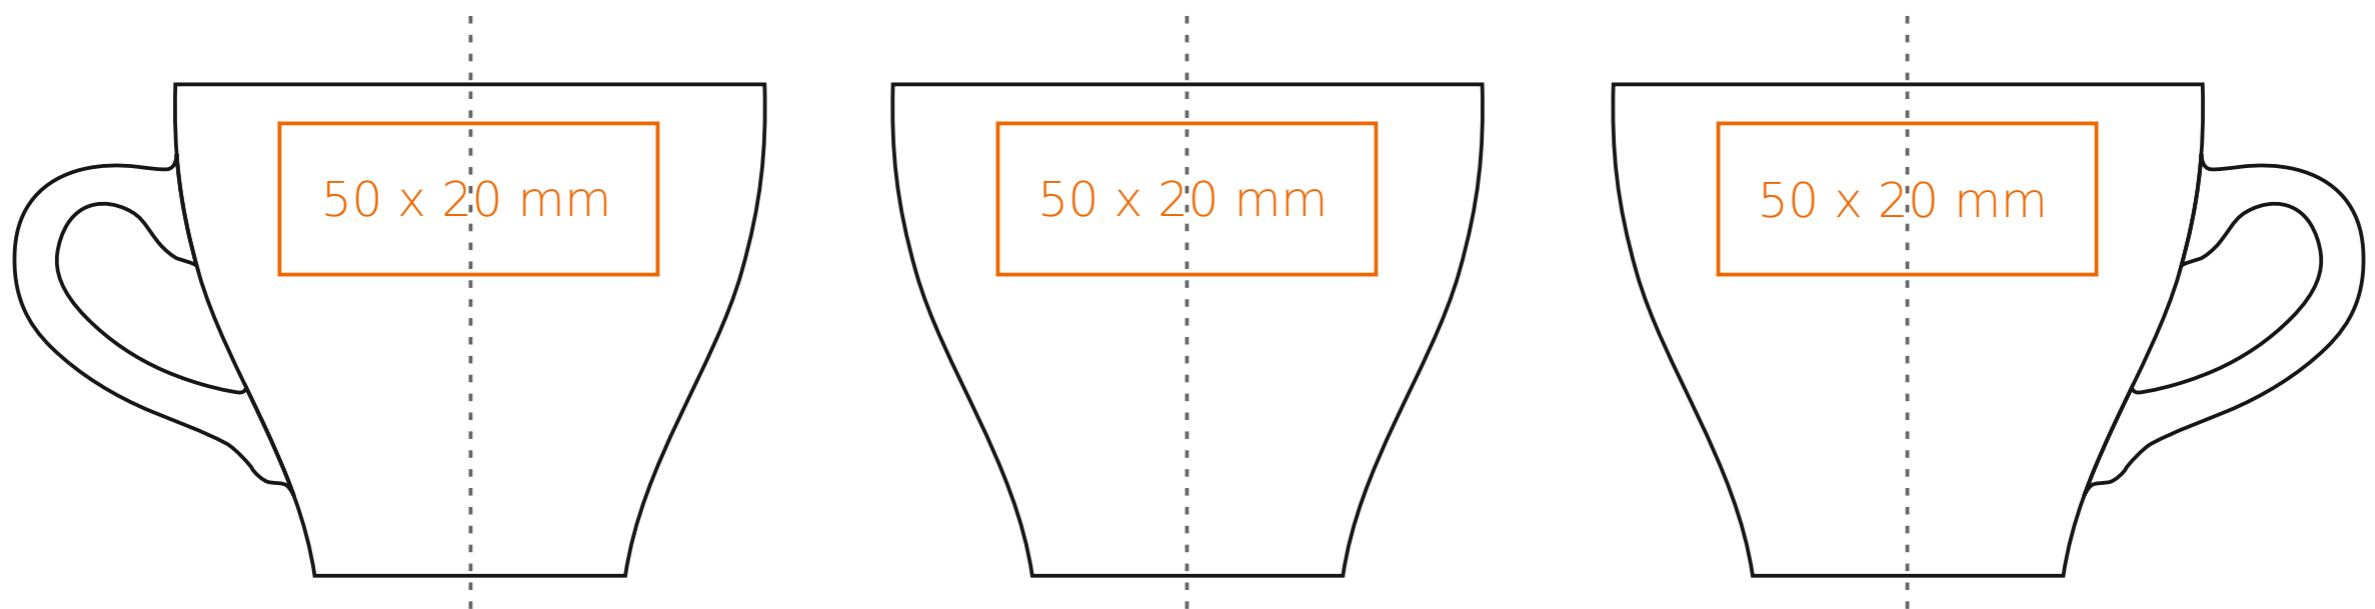

## Bedeutung

-  Transferdruck
-  Sensitive Touch

# S\_320 VENEZIA COFFEE SET

70 ml / h: 60 mm / Ø 63 mm

Spodek Ø 120 mm

Henkeldruck  
Druck auf der Innerseite  
Bodendruck außen

- 30 x 5 mm
- 30 x 10 mm
- Ø 20 mm

\*Für Projekte mit Transferdruckverfahren außerhalb unserer Standarddruckfläche bitte unser Beratungsteam kontaktieren.

# S\_320 VENEZIA COFFEE SET

150 ml / h: 65 mm / Ø 78 mm

Spodek Ø 130 mm

- |                          |              |
|--------------------------|--------------|
| Henkeldruck              | - 30 x 5 mm  |
| Druck auf der Innerseite | - 40 x 10 mm |
| Bodendruck innen         | - Ø 25 mm    |
| Bodendruck außen         | - Ø 25 mm    |

# S\_320 VENEZIA COFFEE SET

200 ml / h: 70 mm / Ø 87 mm

Spodek Ø 140 mm

- |                          |              |
|--------------------------|--------------|
| Henkeldruck              | - 30 x 5 mm  |
| Druck auf der Innerseite | - 40 x 15 mm |
| Bodendruck innen         | - Ø 30 mm    |
| Bodendruck außen         | - Ø 25 mm    |