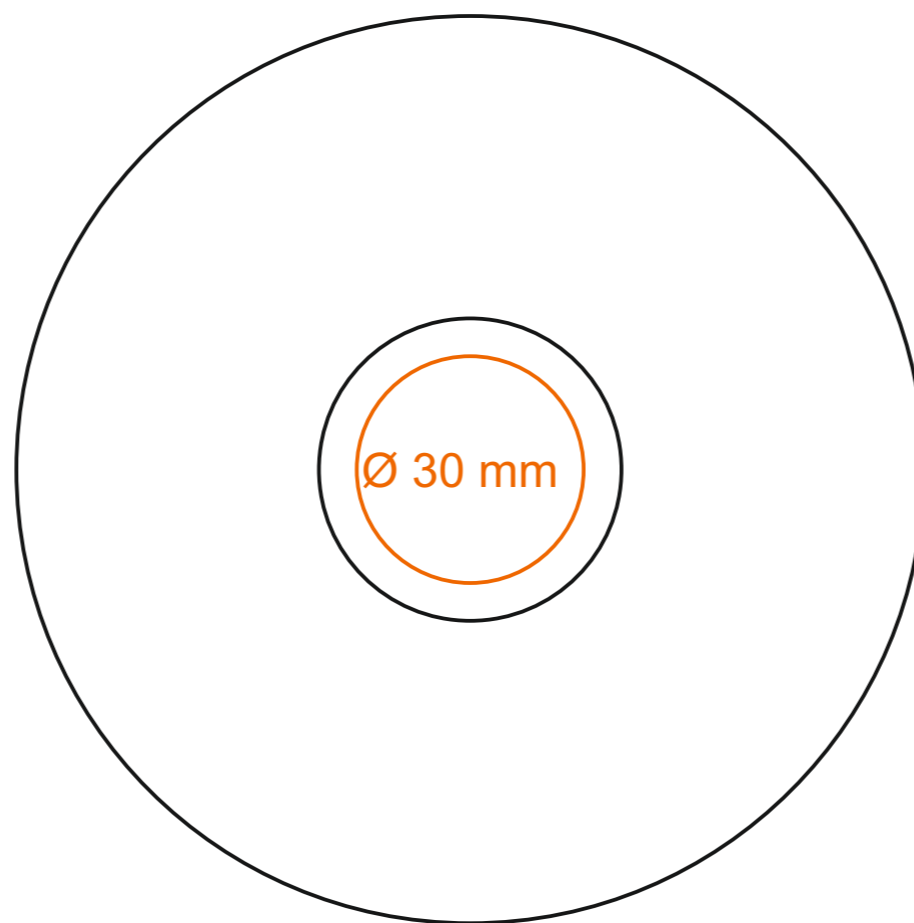

## Bedeutung

-  Transferdruck
-  Sensitive Touch

# S\_320 VENEZIA COFFEE SET

70 ml / h: 60 mm / Ø 63 mm

Spodek Ø 120 mm

Henkeldruck  
Druck auf der Innerseite  
Bodendruck außen

- 30 x 5 mm
- 30 x 10 mm
- Ø 20 mm

\*Für Projekte mit Transferdruckverfahren außerhalb unserer Standarddruckfläche bitte unser Beratungsteam kontaktieren.

# S\_320 VENEZIA COFFEE SET

150 ml / h: 65 mm / Ø 78 mm

Spodek Ø 130 mm

- |                          |              |
|--------------------------|--------------|
| Henkeldruck              | - 30 x 5 mm  |
| Druck auf der Innerseite | - 40 x 10 mm |
| Bodendruck innen         | - Ø 25 mm    |
| Bodendruck außen         | - Ø 25 mm    |

# S\_320 VENEZIA COFFEE SET

200 ml / h: 70 mm / Ø 87 mm

Spodek Ø 140 mm

- |                          |              |
|--------------------------|--------------|
| Henkeldruck              | - 30 x 5 mm  |
| Druck auf der Innerseite | - 40 x 15 mm |
| Bodendruck innen         | - Ø 30 mm    |
| Bodendruck außen         | - Ø 25 mm    |