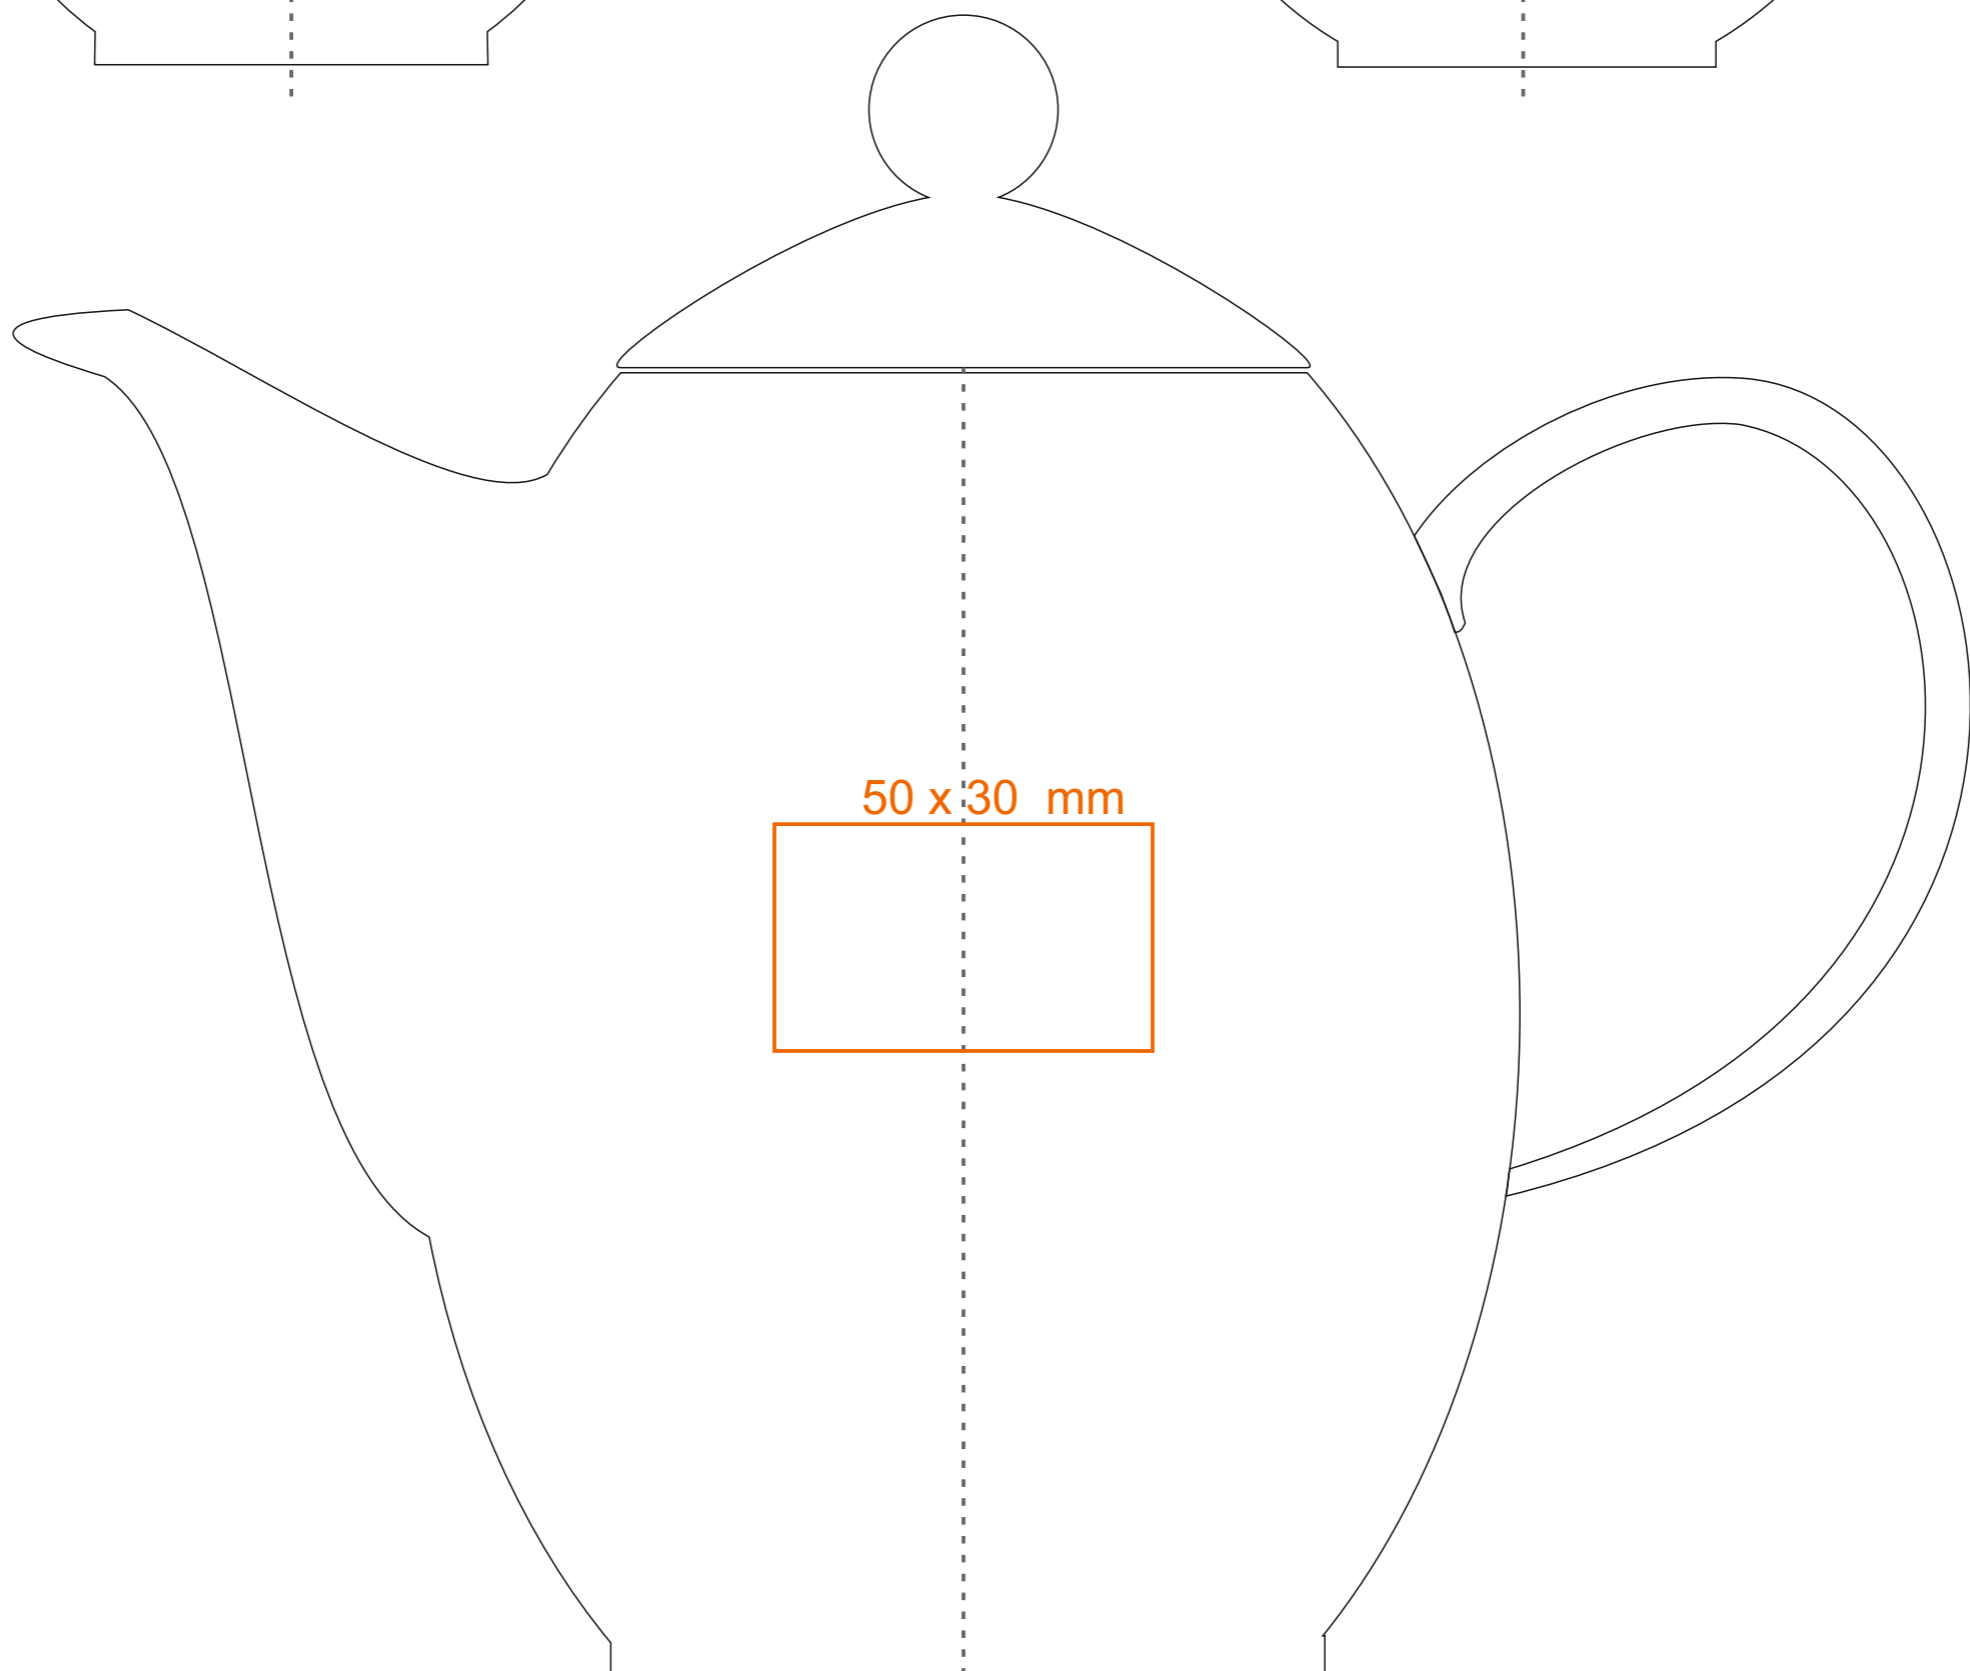

S_320

VENEZIA COFFEE SET

*Für Projekte mit Transferdruckverfahren außerhalb unserer Standarddruckfläche bitte unser Beratungsteam kontaktieren.

[Wie sollten die Projekte für den Druck vorbereitet werden](#)

Bedeutung

- Transferdruck
- Sensitive Touch