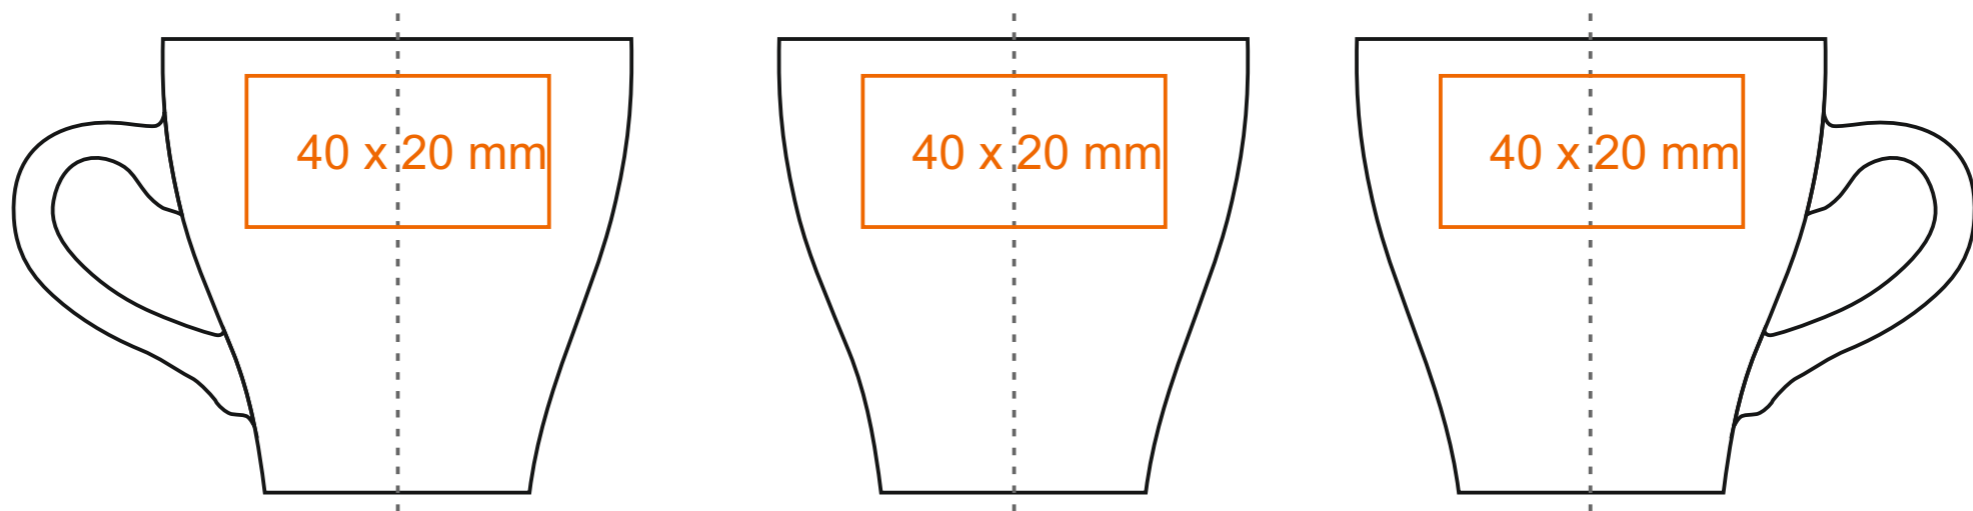

## Bedeutung

-  Transferdruck
-  Sensitive Touch

# S\_320 VENEZIA COFFEE SET

70 ml / h: 60 mm / Ø 63 mm

Spodek Ø 120 mm

Henkeldruck  
Druck auf der Innerseite  
Bodendruck außen

- 30 x 5 mm
- 30 x 10 mm
- Ø 20 mm

\*Für Projekte mit Transferdruckverfahren außerhalb unserer Standarddruckfläche bitte unser Beratungsteam kontaktieren.

# S\_320 VENEZIA COFFEE SET

150 ml / h: 65 mm / Ø 78 mm

Spodek Ø 130 mm

- |                          |              |
|--------------------------|--------------|
| Henkeldruck              | - 30 x 5 mm  |
| Druck auf der Innerseite | - 40 x 10 mm |
| Bodendruck innen         | - Ø 25 mm    |
| Bodendruck außen         | - Ø 25 mm    |

# S\_320 VENEZIA COFFEE SET

200 ml / h: 70 mm / Ø 87 mm

Spodek Ø 140 mm

- |                          |              |
|--------------------------|--------------|
| Henkeldruck              | - 30 x 5 mm  |
| Druck auf der Innerseite | - 40 x 15 mm |
| Bodendruck innen         | - Ø 30 mm    |
| Bodendruck außen         | - Ø 25 mm    |