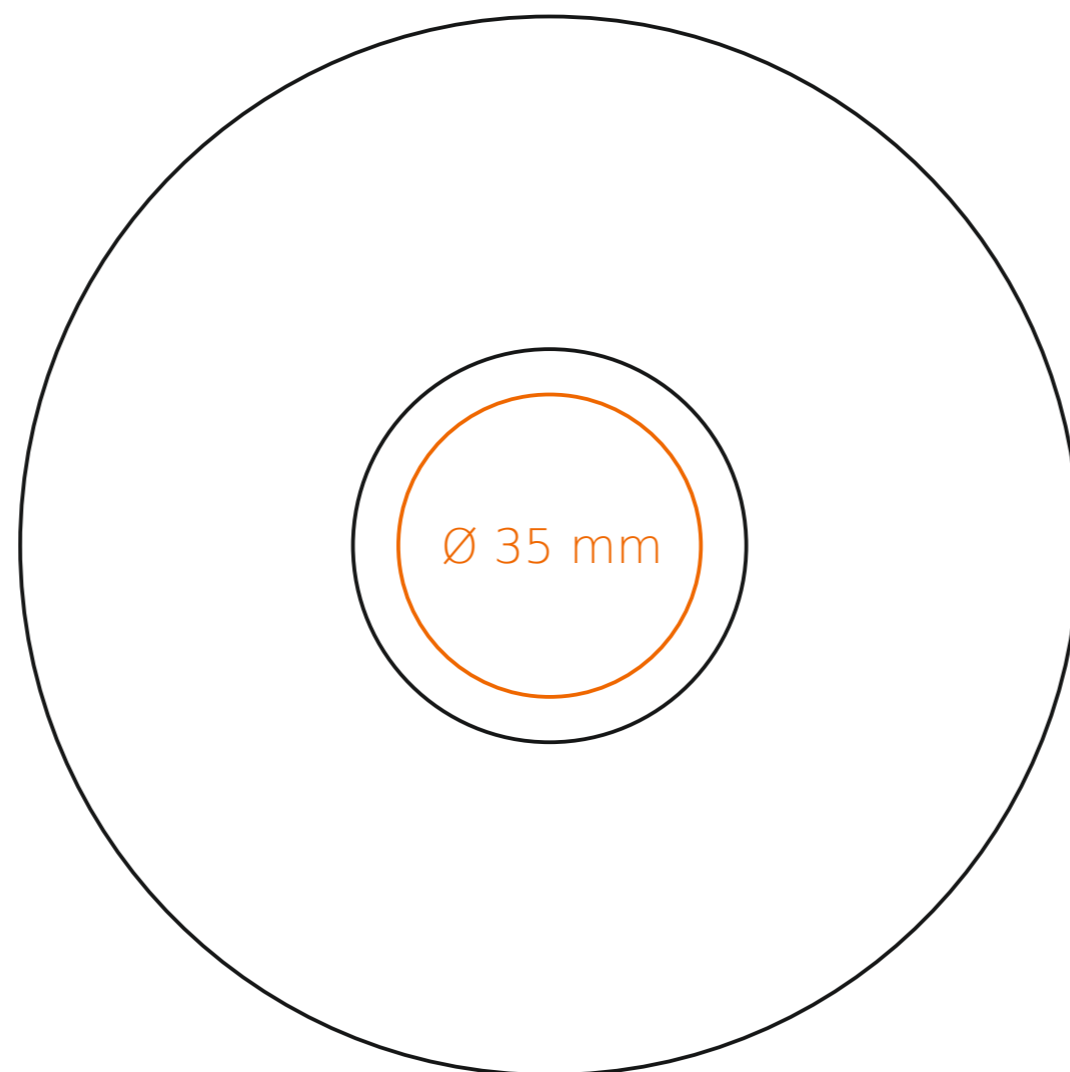

# S\_320 VENEZIA COFFEE SET

70 ml / h: 60 mm / Ø 63 mm

Spodek Ø 120 mm

Henkeldruck  
Druck auf der Innerseite  
Bodendruck außen

- 30 x 5 mm
- 30 x 10 mm
- Ø 20 mm

\*Für Projekte mit Transferdruckverfahren außerhalb unserer Standarddruckfläche bitte unser Beratungsteam kontaktieren.

# S\_320 VENEZIA COFFEE SET

150 ml / h: 65 mm / Ø 78 mm

Spodek Ø 130 mm

- |                          |              |
|--------------------------|--------------|
| Henkeldruck              | - 30 x 5 mm  |
| Druck auf der Innerseite | - 40 x 10 mm |
| Bodendruck innen         | - Ø 25 mm    |
| Bodendruck außen         | - Ø 25 mm    |

# S\_320 VENEZIA COFFEE SET

200 ml / h: 70 mm / Ø 87 mm

Spodek Ø 140 mm

- |                          |              |
|--------------------------|--------------|
| Henkeldruck              | - 30 x 5 mm  |
| Druck auf der Innerseite | - 40 x 15 mm |
| Bodendruck innen         | - Ø 30 mm    |
| Bodendruck außen         | - Ø 25 mm    |