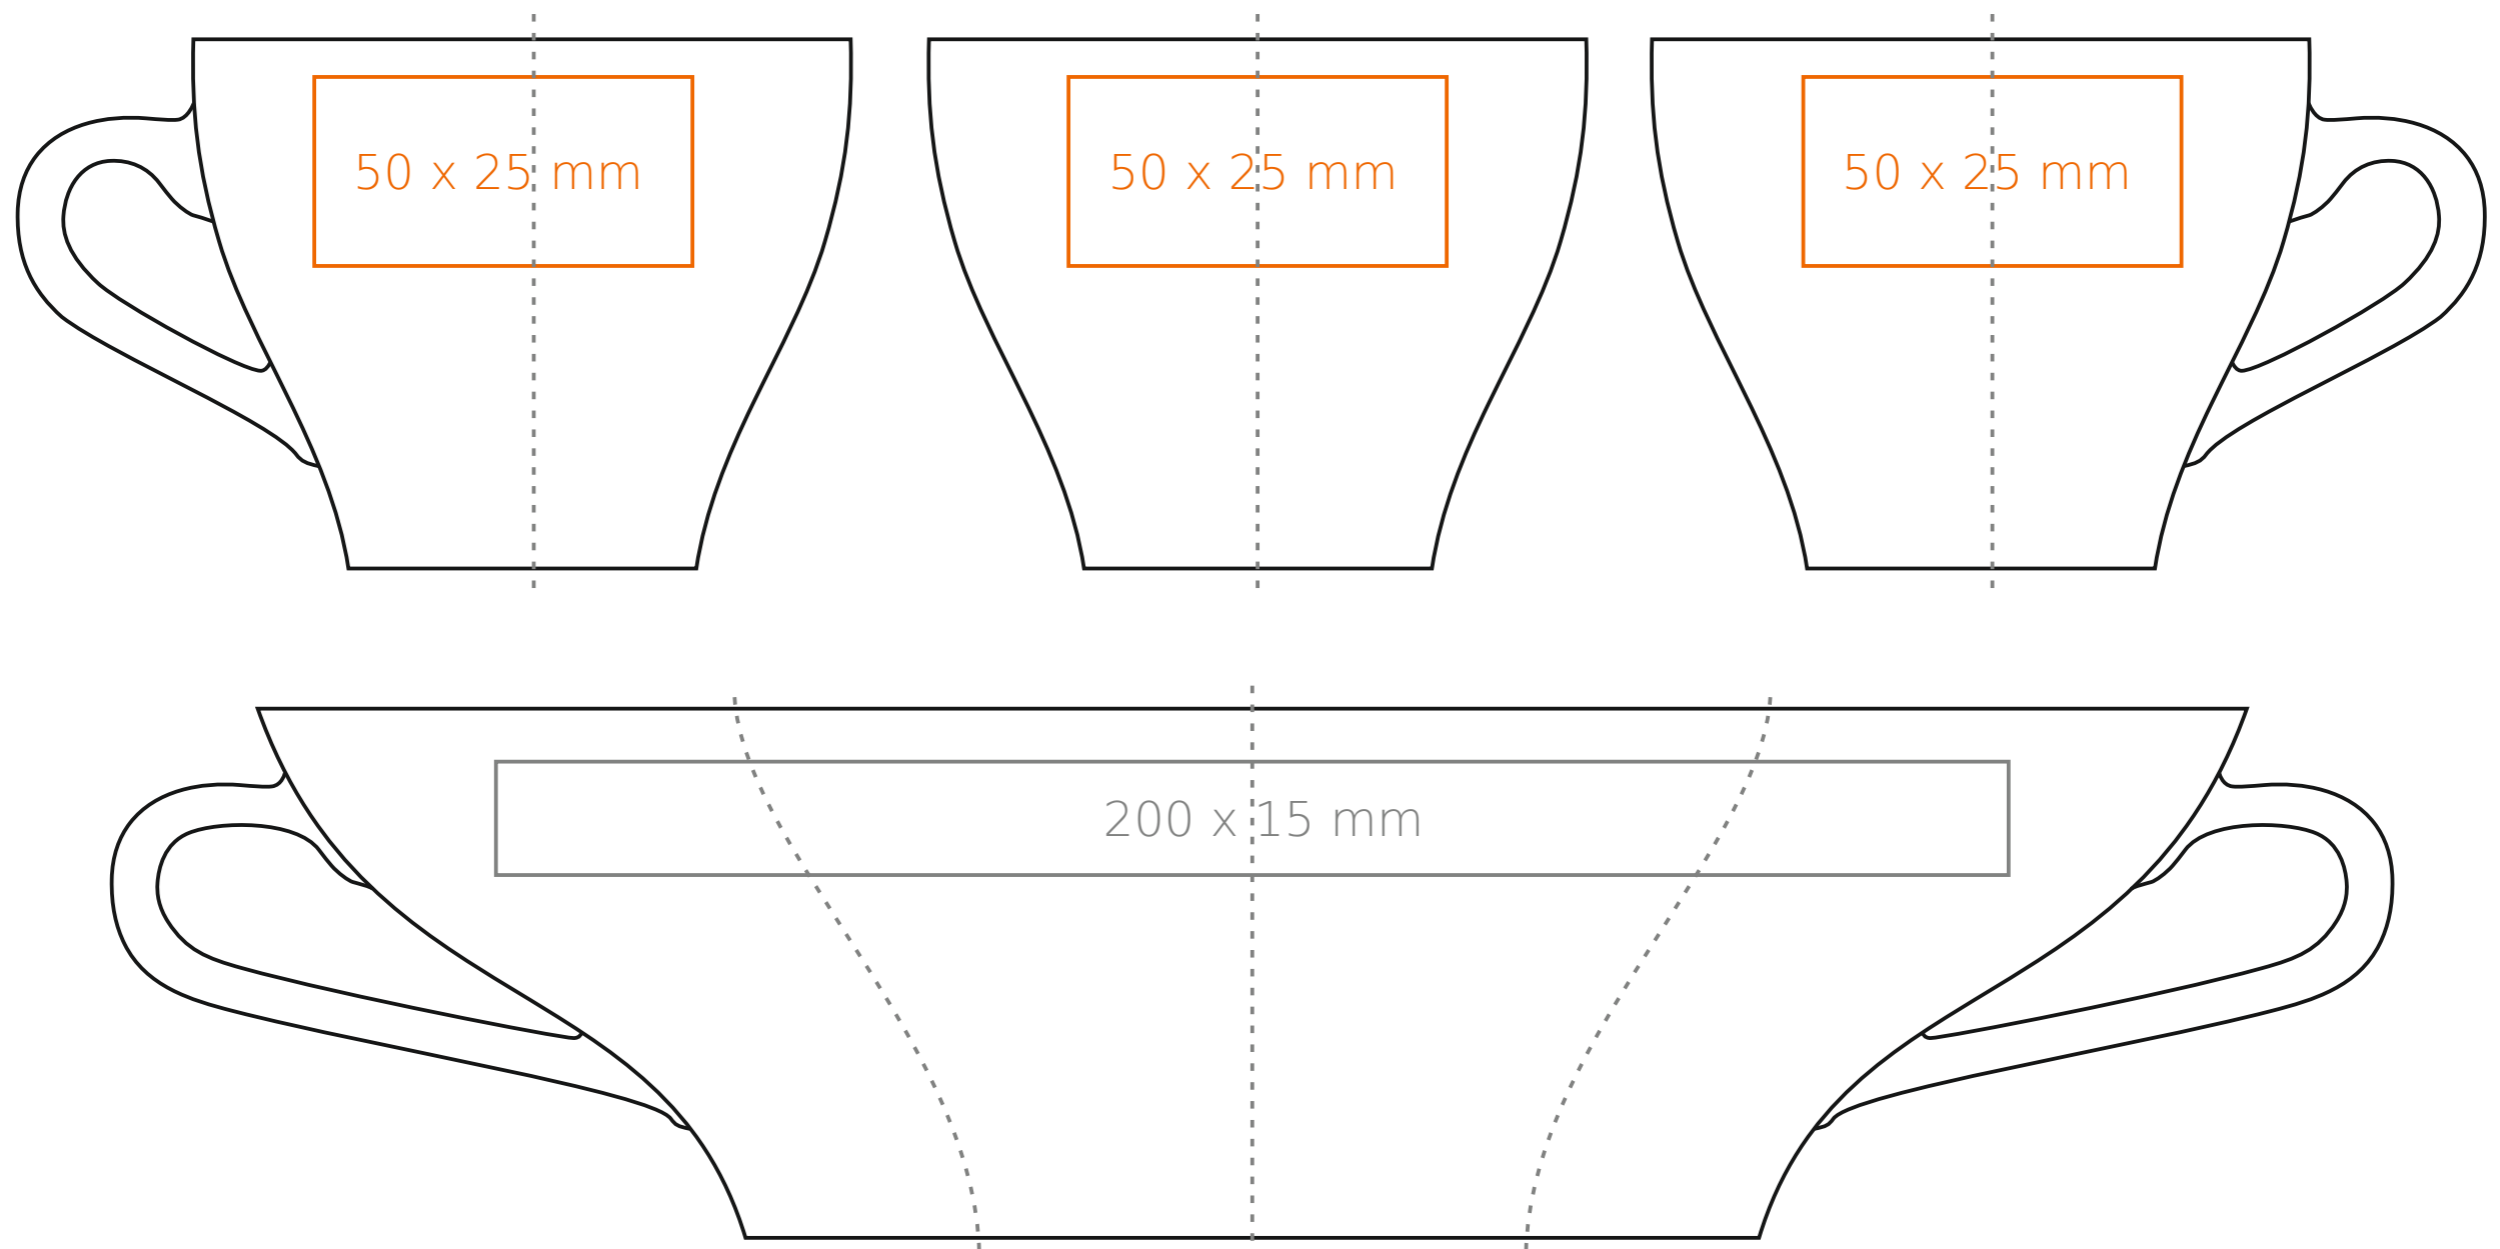

# S\_320 VENEZIA COFFEE SET

70 ml / h: 60 mm / Ø 63 mm

Spodek Ø 120 mm

Henkeldruck  
Druck auf der Innerseite  
Bodendruck außen

- 30 x 5 mm
- 30 x 10 mm
- Ø 20 mm

\*Für Projekte mit Transferdruckverfahren außerhalb unserer Standarddruckfläche bitte unser Beratungsteam kontaktieren.

# S\_320 VENEZIA COFFEE SET

150 ml / h: 65 mm / Ø 78 mm

Spodek Ø 130 mm

- |                          |              |
|--------------------------|--------------|
| Henkeldruck              | - 30 x 5 mm  |
| Druck auf der Innerseite | - 40 x 10 mm |
| Bodendruck innen         | - Ø 25 mm    |
| Bodendruck außen         | - Ø 25 mm    |

# S\_320 VENEZIA COFFEE SET

200 ml / h: 70 mm / Ø 87 mm

Spodek Ø 140 mm

- |                          |              |
|--------------------------|--------------|
| Henkeldruck              | - 30 x 5 mm  |
| Druck auf der Innerseite | - 40 x 15 mm |
| Bodendruck innen         | - Ø 30 mm    |
| Bodendruck außen         | - Ø 25 mm    |