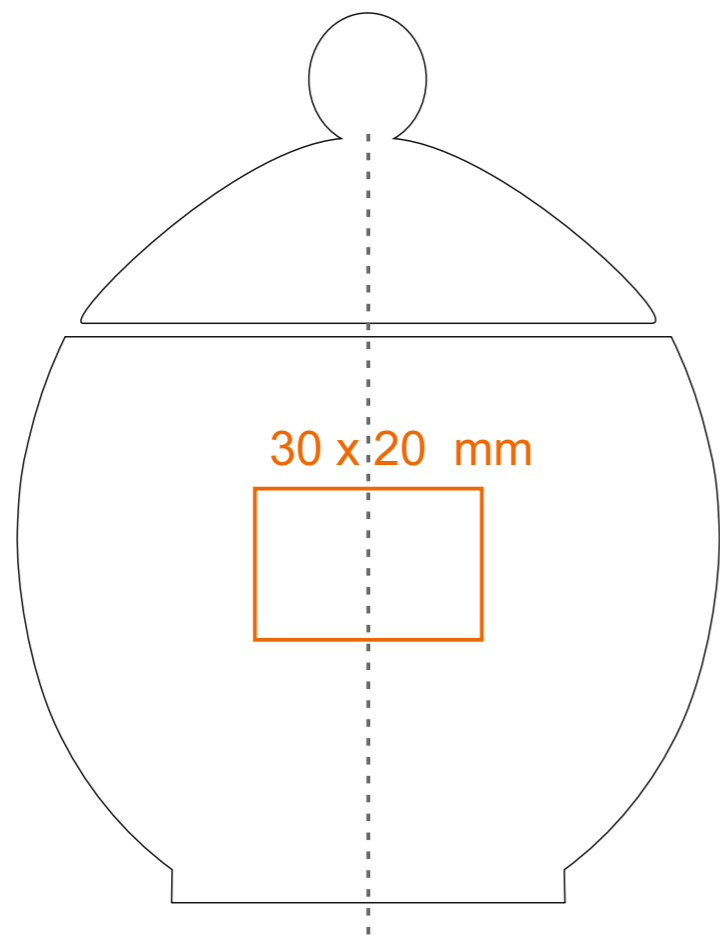

S_320

VENEZIA COFFEE SET

*Für Projekte mit Transferdruckverfahren außerhalb unserer Standarddruckfläche bitte unser Beratungsteam kontaktieren.

[Wie sollten die Projekte für den Druck vorbereitet werden](#)

Bedeutung

- Transferdruck
- Sensitive Touch